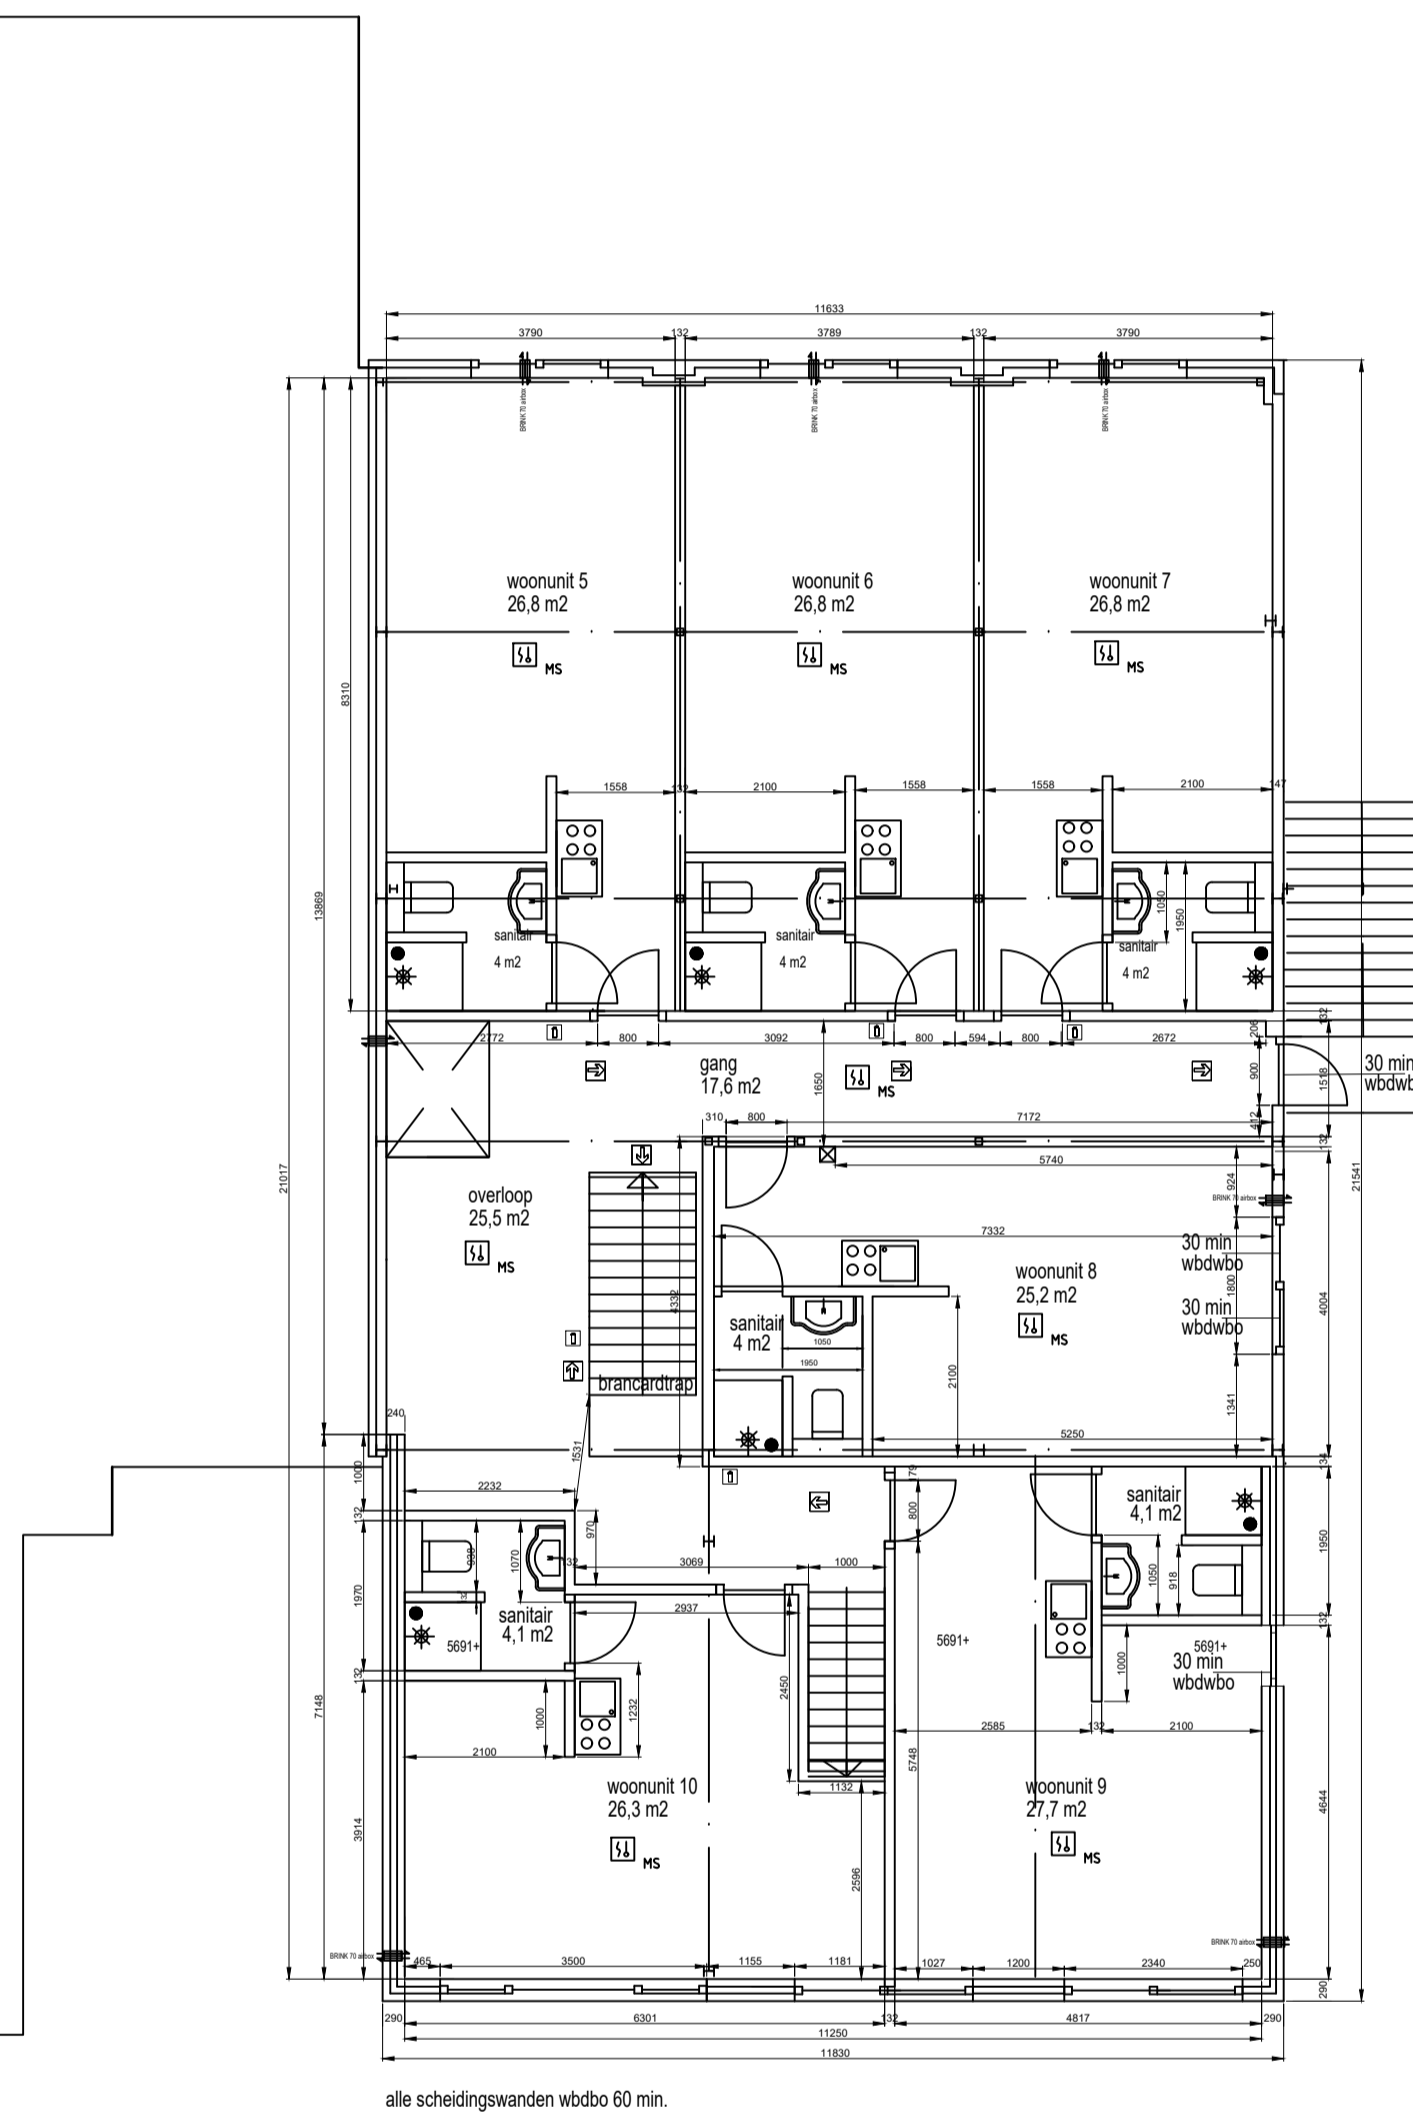

Begane Grond nieuw

BRN 70-afbox

1e verdieping nieuw

2e verdieping nieuw

Symbolenlijst

Aantal	Symbol	Omschrijving
1		Centrale, brandmeld-
1		Doormeldeenheden
1		Flitslicht
6		Handbrandmelder
12		Melder, multi-sensor
8		Melder, rook, optisch
15		Nevenindicator
1		Nevenpaneel