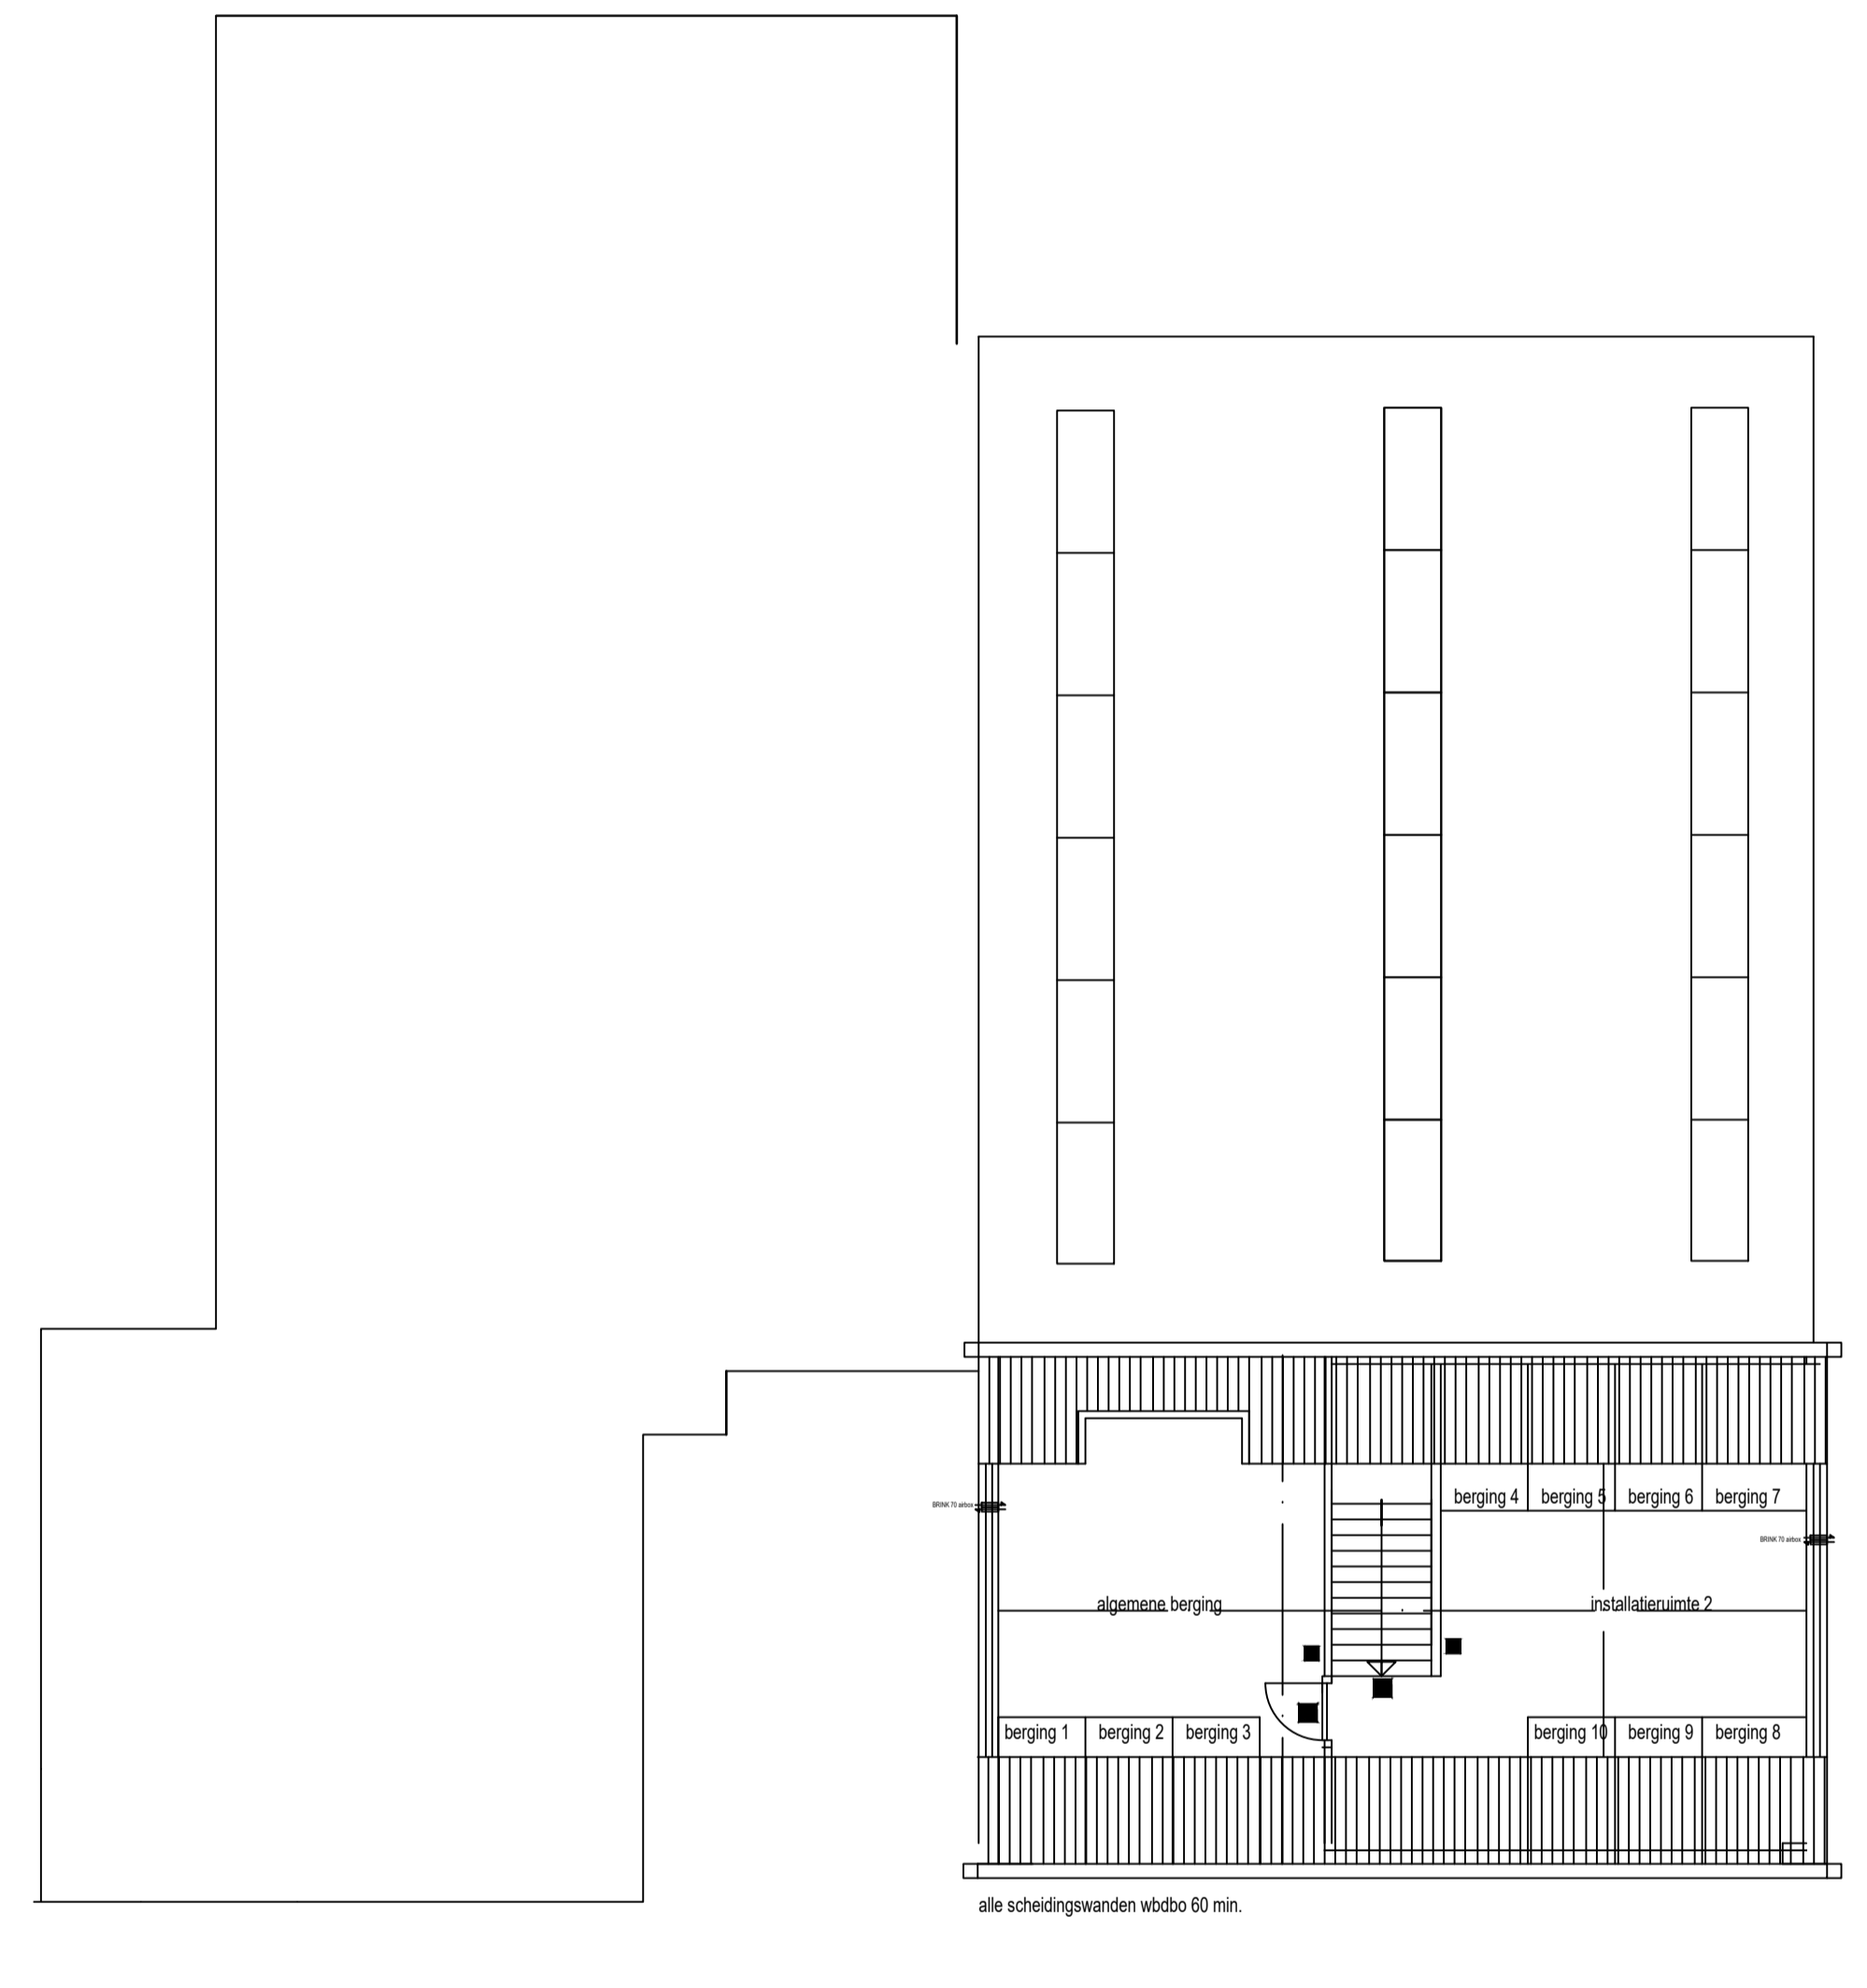

Begane Grond nieuw

BRN 70-afbox

1e verdieping nieuw

2e verdieping nieuw

Symbolenlijst

Aantal	Symbol	Omschrijving
1		Centrale, brandmeld-
1		Doormeldeenheden
1		Flitslicht
6		Handbrandmelder
12		Melder, multi-sensor
8		Melder, rook, optisch
15		Nevenindicator
1		Nevenpaneel